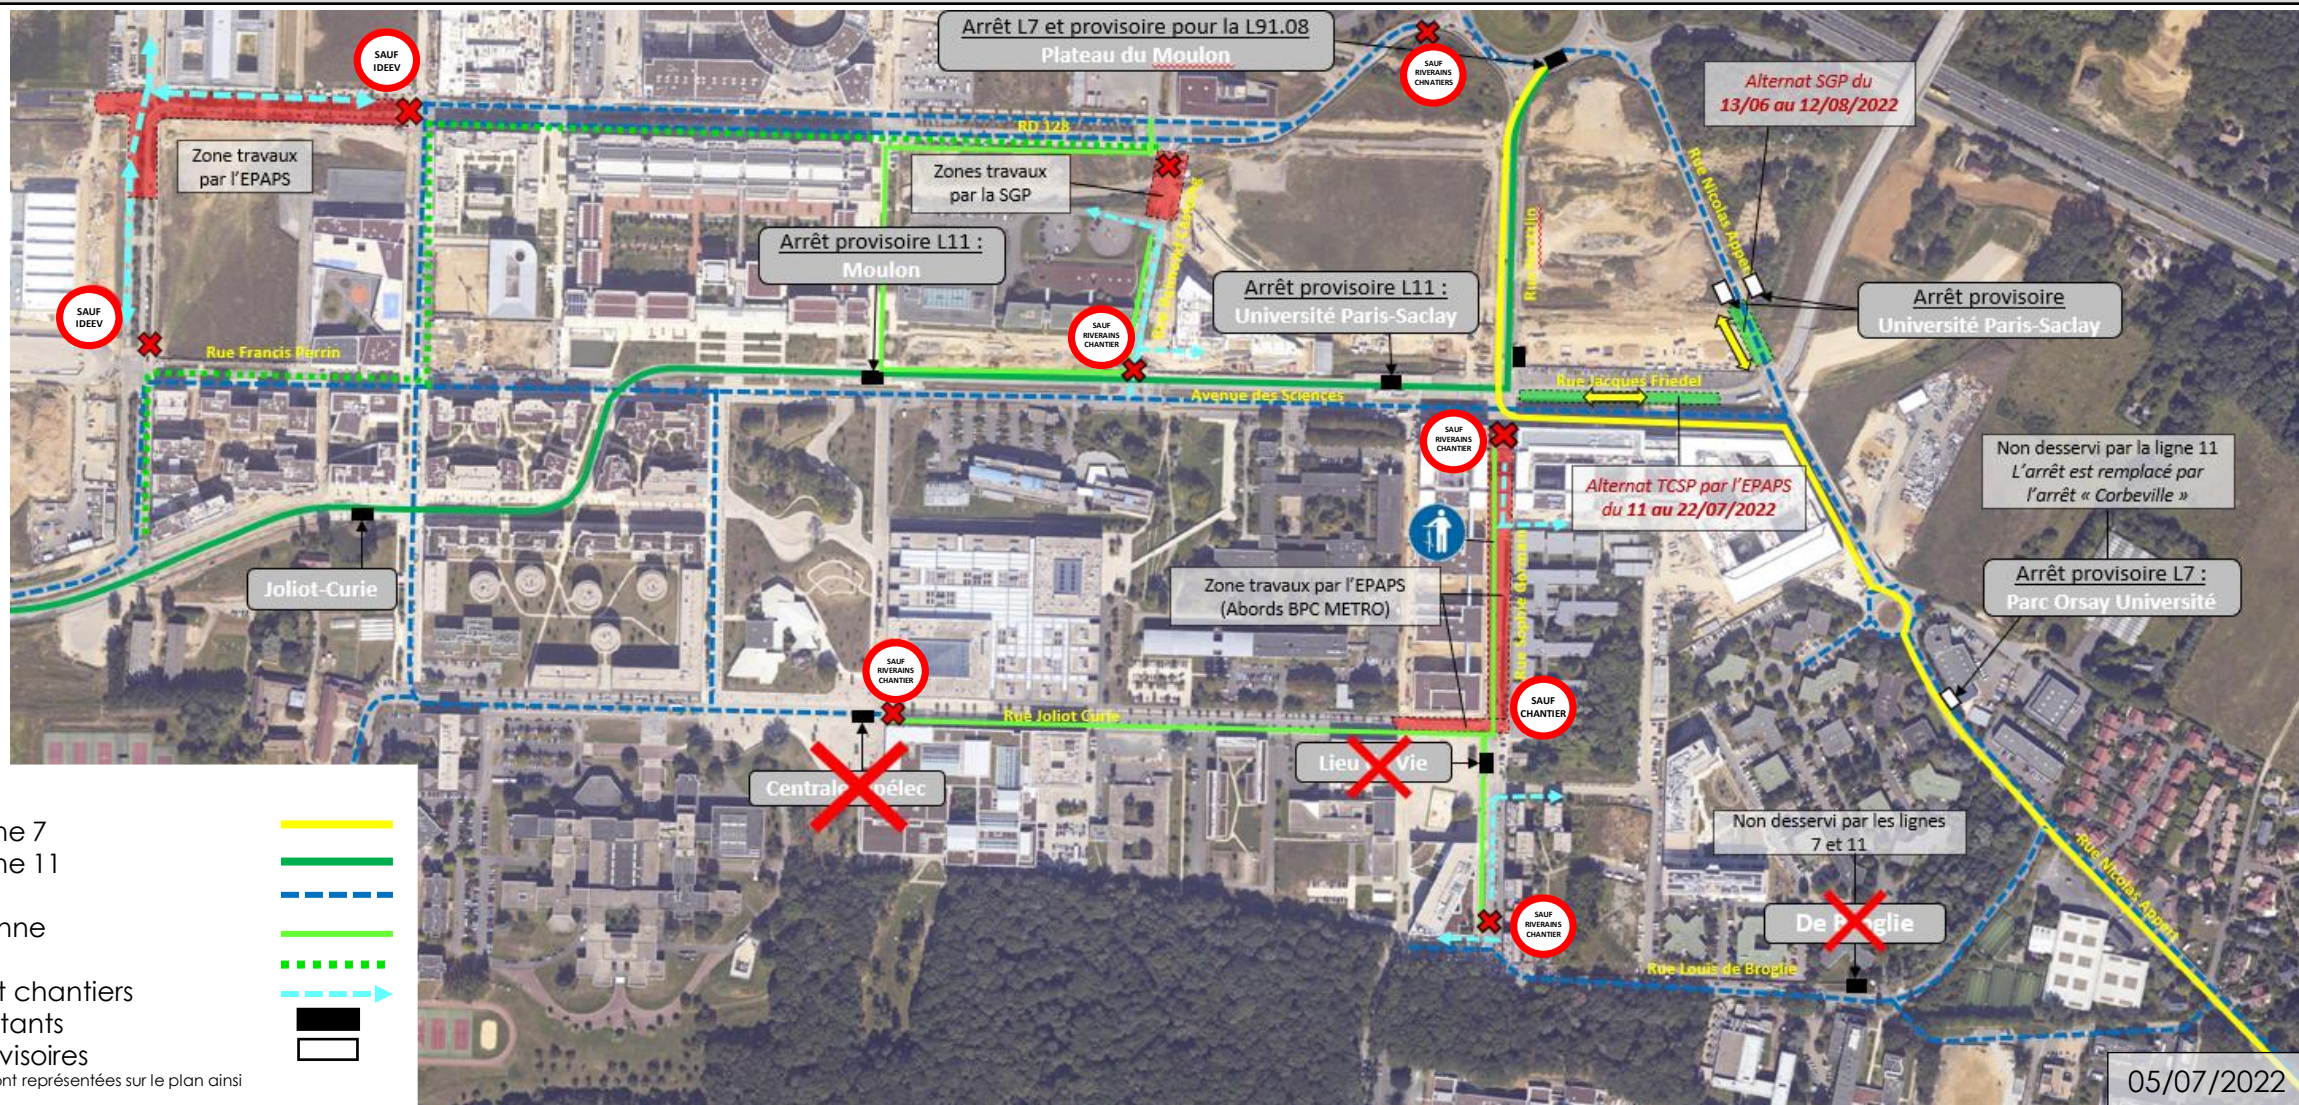

# ZAC de Moulon

Dans le cadre des travaux de la ligne 18 par la SGP, des Abords BPC et de IDEEV/DANONE/SERVIER par l'EPAPS :

- **A compter du 11/07/2022** : Réouverture de la rue Noetzlin (R03N)
- Du **11/07** au **22/07/2022** : Alternat sur le TCSP
- Jusqu'au **29/07/2022** : Fermeture de la RD128, entre les carrefours RD128/Rue André Blanc Lapierre et RD128/Rue Francis Perrin
- Du **11/07** au **12/08/2022** : Fermeture de la rue Raymond Castaing (PNS8)
- Du **11/07** au **31/08/2022** : Fermeture de la rue Joliot-Curie Est (R06)

## LEGENDE :

- Déviations bus ligne 7
- Déviations bus ligne 11
- Circulation VL/PL
- Circulation piétonne
- Déviations cycles
- Accès riverains et chantiers
- Arrêts de bus existants
- Arrêts de bus provisoires

\*BUS : seules les déviations sont représentées sur le plan ainsi que les arrêts impactés

# ZAC de Moulon

Dans le cadre des travaux de la ligne 18 par la SGP :

➤ Du **20/07** au **17/08/2022** : Fermeture de la RD128