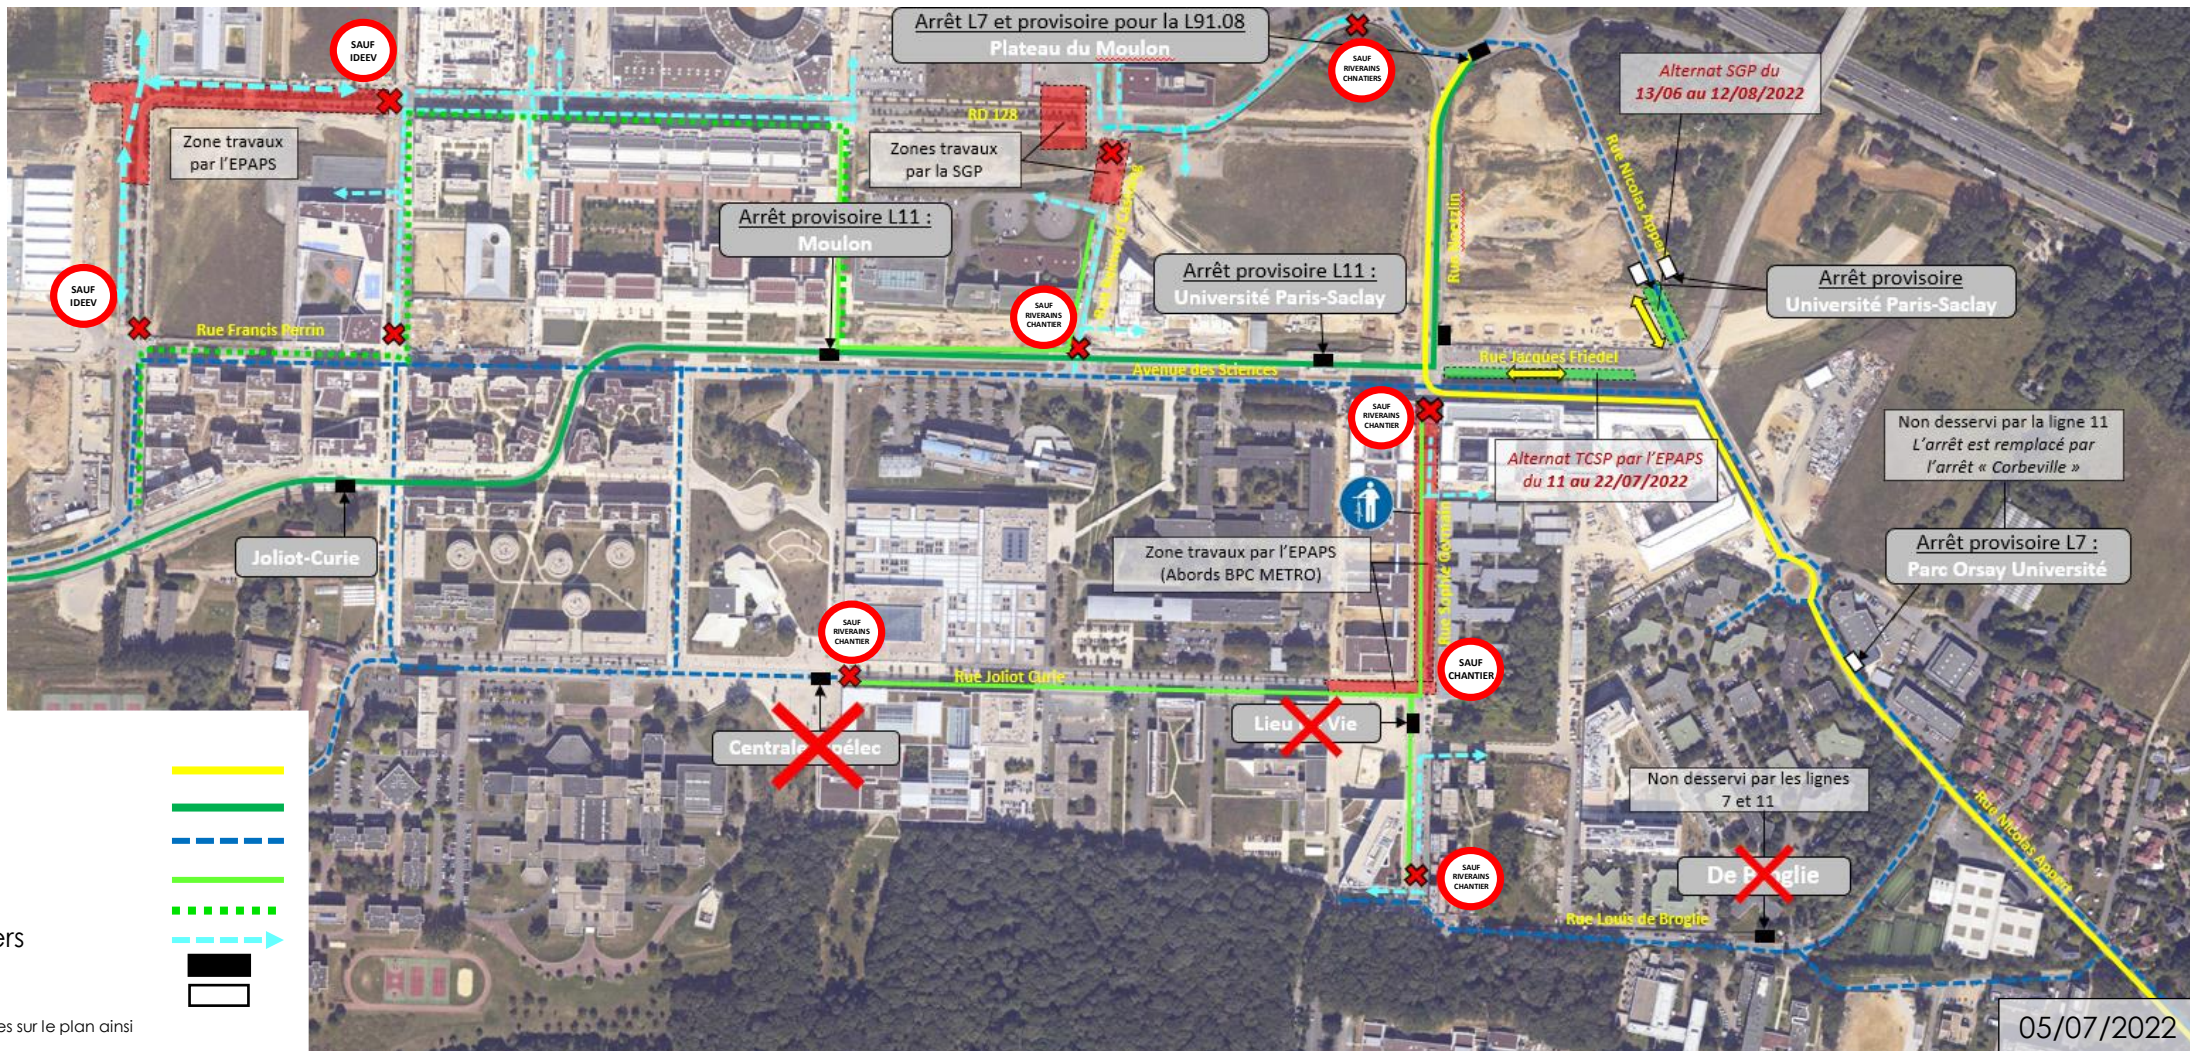

# ZAC de Moulon

Dans le cadre des travaux de la ligne 18 par la SGP, des Abords BPC et de IDEEV/DANONE/SERVIER par l'EPAPS :

- **A compter du 11/07/2022** : Réouverture de la rue Noetzlin (R03N)
- Du **11/07** au **22/07/2022** : Alternat sur le TCSP
- Jusqu'au **29/07/2022** : Fermeture de la RD128, entre les carrefours RD128/Rue André Blanc Lapierre et RD128/Rue Francis Perrin
- Du **11/07** au **12/08/2022** : Fermeture de la rue Raymond Castaing (PNS8)
- Du **11/07** au **31/08/2022** : Fermeture de la rue Joliot-Curie Est (R06)

## LEGENDE :

- Déviations bus ligne 7
- Déviations bus ligne 11
- Circulation VL/PL
- Circulation piétonne
- Déviations cycles
- Accès riverains et chantiers
- Arrêts de bus existants
- Arrêts de bus provisoires

\*BUS : seules les déviations sont représentées sur le plan ainsi que les arrêts impactés

# ZAC de Moulon

Dans le cadre des travaux de la ligne 18 par la SGP :

➤ Du **20/07** au **17/08/2022** : Fermeture de la RD128